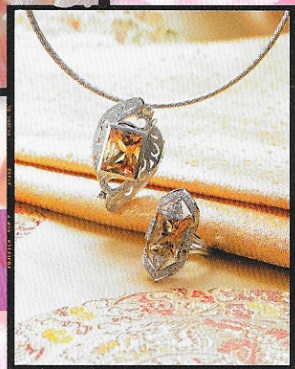

最高品質の輝きを過ごす、贅沢な時間。

私自身、最上級の愛情を注いで集めたジュエリーを
ミムラさんのお店にお持ちいたします。
私の宝石たちと、素敵の方との出会いがありますよう
皆様のお越しを心よりお待ちしております。

高野博 Hiroshi Takano

高いデザイン性で
宝石の魅力を最大限に引き出します。

高野博氏来場記念特別コーナー

20%~30%OFF

さらに50%OFFコーナーもご用意!

一部対象外商品がございます。

お客さまには、
本当に良いジュエリーを
身につけていただきたい…
その思いから徹底して良い品を求め
原石の段階から海外へ調達に行き
宝石を揃えています。
20年以上に渡りジュエリーに
携わってきた経験を活かし
お客さまの求めている部分を
感じながら提案してまいります。

要ご予約
いずれかお一つ

時間ピタリ賞!!

大人気!話題のスイーツ
プレゼントいたします。

A 福井県・五月ヶ瀬
メイシャローズ

[6枚セット]

12年連続
モンドセレクション
最高金賞受賞!

軽い食感とナッツの風味が香ばしいハードナッツクッキーです。ピーナッツ・アーモンド・ココナッツ・クルミ・カシューナッツ・ヘーゼルナッツ等6種類を生地の中に包み込み焼き上げた珠玉の逸品です!ナッツたちが心むむ至福の時をもたらしてくれます。

彩り豊かなナッツの風味が心むむクッキーです。

時間ピタリ賞!!

下記の①~④のご予約いただいた
時間どおりにご来場されたお客様に
A・Bいずれかをプレゼントいたします。

①10:00~12:00

②12:00~14:00

③14:00~16:00

④16:00~18:00

B 京都府・京みがわ
京のお抹茶
プリン [2個]

3年連続
モンドセレクション
最高金賞受賞!

こだわりの京都府産宇治抹茶を100%使用した風味豊かな抹茶プリンです。抹茶本来の繊細な香りをより味わっていただける様、なめらかで口どけの良い食感に仕上げました。